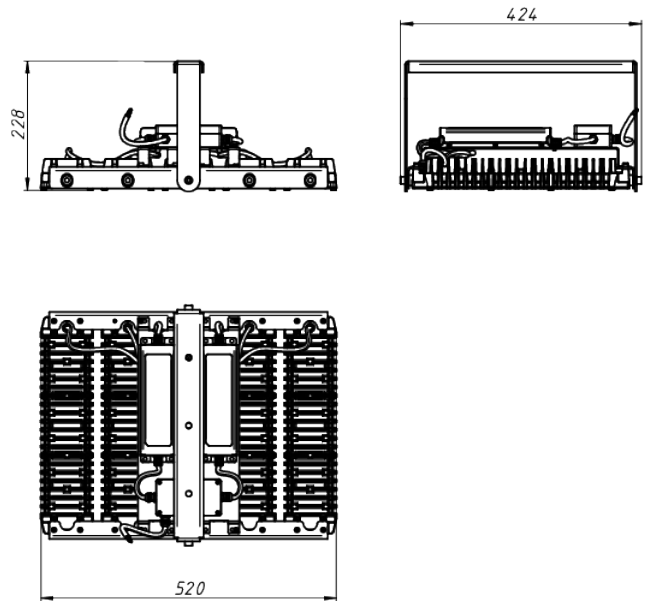

LAD LED R700-5-PC-120-750-D48-250L1 HT

Модель / Артикул	LAD LED R700-5-PC-120-750-D48-250L1 HT
Световой поток*, Лм	30293
Угол излучения	120*
Энергопотребление, Вт	250
Цветовая температура**, К	5000К
Индекс цветопередачи***	Ra 70
Кэффициент мощности	0.95
Номинальное напряжение питания****, В	АС/DC 230
Влаго и пылезащита	IP67
Вид климатического исполнения	УХЛ1
Класс защиты от поражения эл. током	I
Диапазон рабочих температур	-60*С ... +85*С
Тип крепления	Лура
Габаритные размеры светильника*****, мм	424 x 520 x 228
Гарантийный срок	5 лет